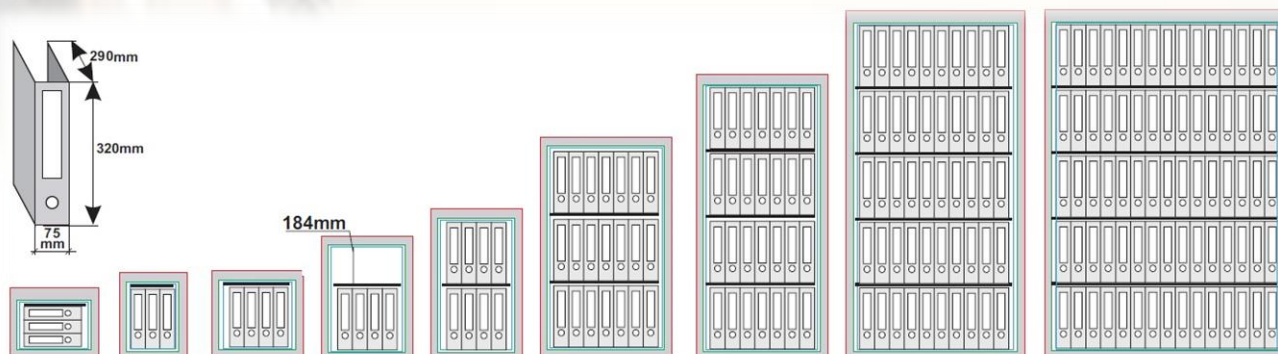

Antywłamaniowe Sejfy Ogniodoporne SilverSafe do przechowywania gotówki oraz dokumentów

Burglar and Fire proof safes - model: BFS 330

Model:	Wym. zewn. [WxSxG mm]:	Wym. wewn. [WxSxG mm]:	Ilość półek:	Poj.	Waga w kg:
BFS 331	610x 640x 510	456x 504x 304	1	70	354
BFS 332	810x 640x 510	656x 504x 304	2	101	447
BFS 333	800x 700x 550	650x 568x 344	2	127	499
BFS 334	910x 640x 510	756x 504x 304	2	116	492
BFS 335	1010x 640x 510	856x 504x 304	2	131	536
BFS 336	1010x 840x 700	856x 704x 494	2	298	769
BFS 337	1210x 640x 510	1056x 504x 304	3	162	633
BFS 338	1250x 700x 550	1100x 568x 344	3	215	721
BFS 339	1260x 840x 700	1106x 704x 494	3	385	942
BFS 3310	1510x 810x 550	1356x 674x 344	3	315	936
BFS 3311	1500x 700x 550	1350x 568x 344	3	264	848
BFS 3312	1510x 840x 700	1356x 704x 494	3	472	1067
BFS 3313	1810x 810x 550	1656x 674x 344	4	484	1100
BFS 3314	1810x 840x 700	1656x 704x 494	4	576	1245
BFS 3315	1950x 700x 550	1800x 568x 344	4	352	1019
BFS 3316 2d	1810x 1200x 700	1656x 1068x 494	4	874	1641
BFS 3317 2d	1810x 1490x 550	1660x 1360x 344	4	771	1780
BFS 3318 2d	1950x 950x 550	1800x 818x 344	4	507	1355
BFS 3319 2d	1950x 1260x 550	1800x 1230x 344	4	698	1547

Ogniodoporne sejfy na dokumenty SilverSafe BFS 330 to nowy standard ochrony dokumentów i wartości pieniężnych, połączona ochrona antywłamaniowa III klasa VdS i ogniodporności S30P

Ekskluzywne zabezpieczenia dla wymagających klientów!